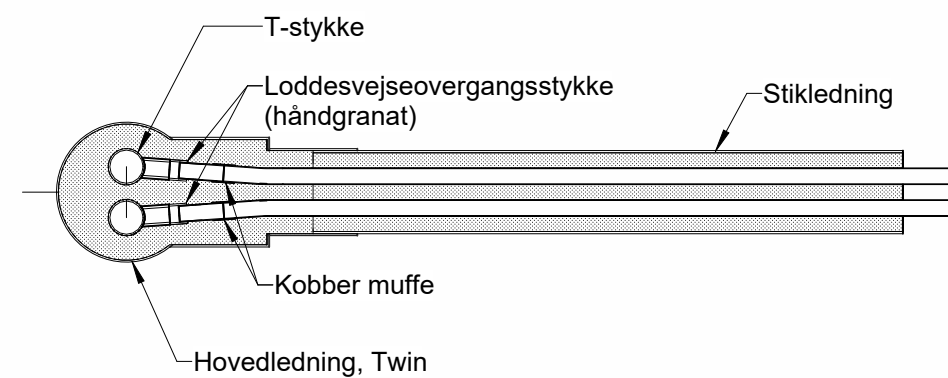

SNIT A-A

NOTE:

Afgreningstype gælder ved afgrening fra twin ≤ DN40 til stikledninger samt stikledninger i stål udført som twin i dimensioner ≤ DN40

KØGE FJERNVARME

VEKS

Roskildevej 175, 2620 Albertslund Telefon: +45 43 64 44 00 KOEGEFJERNVARME@VEKS.DK

WWW.KOEGEFJERNVARME.DK

| Udgave | Betegnelse/Revision | Dato | Udført | Kontrol | Godkendt |
|-----------|--|------------|-------------|-------------|------------------------|
| Sag: | | Sag nr.: | 108-1264 | | |
| Bygherre: | | Dato: | 2023.01.04 | | |
| Emne: | Detaljetegning Type 1 stikafgrening -Afgrening fra dobbeltrør ≤ DN40 til dobbeltrør med forstærket T | Tegn nr.: | | | Rev.: |
| | | | | | 1308-00-300-024 |
| | Udf.: MSM | Kont.: JJR | Godk.: HELA | Mål: 1 : 10 | |