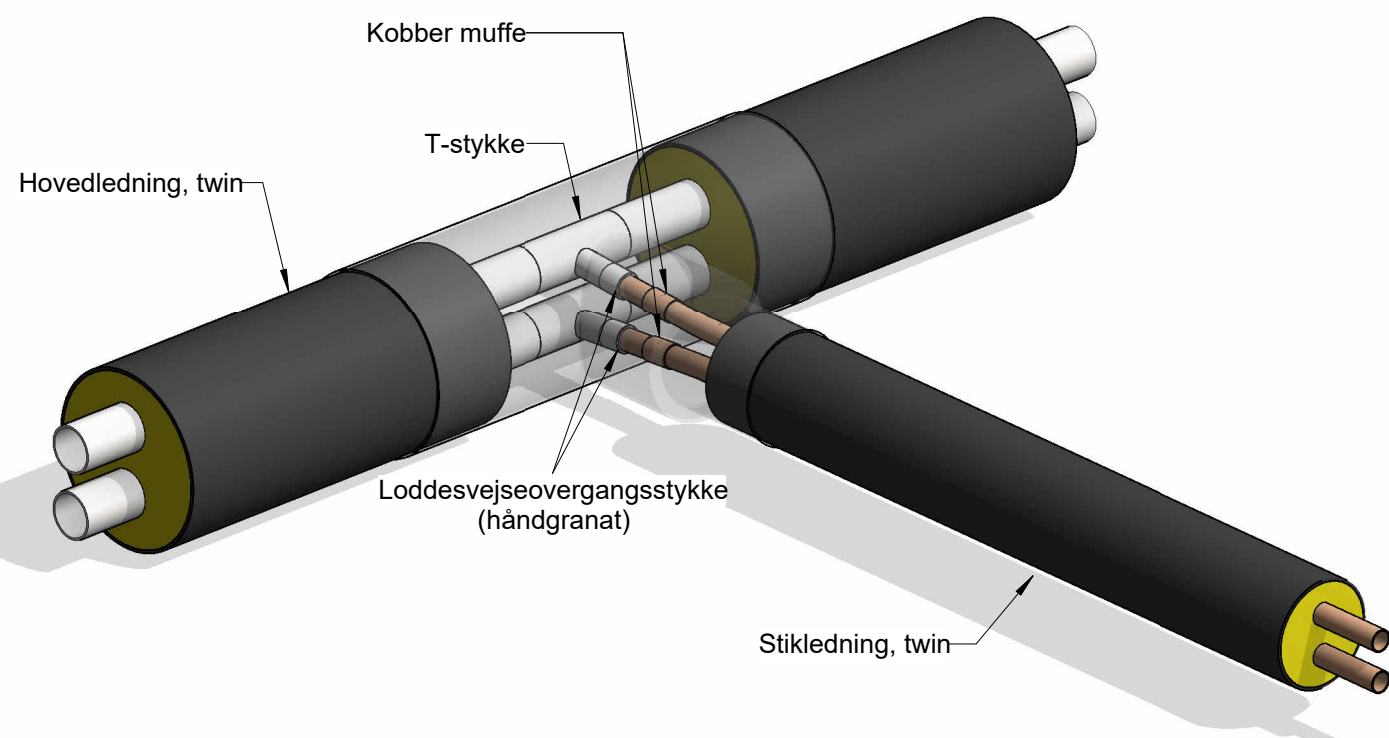

SNIT A-A

NOTE:

Afgreningstype gælder ved afgrening fra twin ≤ DN40 til stikledninger samt stikledninger i stål udført som twin i dimensioner ≤ DN40

KØGE FJERNVARME

VEKS

Roskildevej 175, 2620 Albertslund Telefon: +45 43 64 44 00 KOEGEFJERNVARME@VEKS.DK

WWW.KOEGEFJERNVARME.DK

| Udgave | Betegnelse/Revision | Dato | Udført | Kontrol | Godkendt |
|-----------|--|------------|-------------|-------------|------------------------|
| Sag: | | Sag nr.: | 108-1264 | | |
| Bygherre: | | Dato: | 2023.01.04 | | |
| Emne: | Detaljetegning Type 1 stikafgrening -Afgrening fra dobbeltrør ≤ DN40 til dobbeltrør med forstærket T | Tegn nr.: | | | Rev.: |
| | | | | | 1308-00-300-024 |
| | Udf.: MSM | Kont.: JJR | Godk.: HELA | Mål: 1 : 10 | |